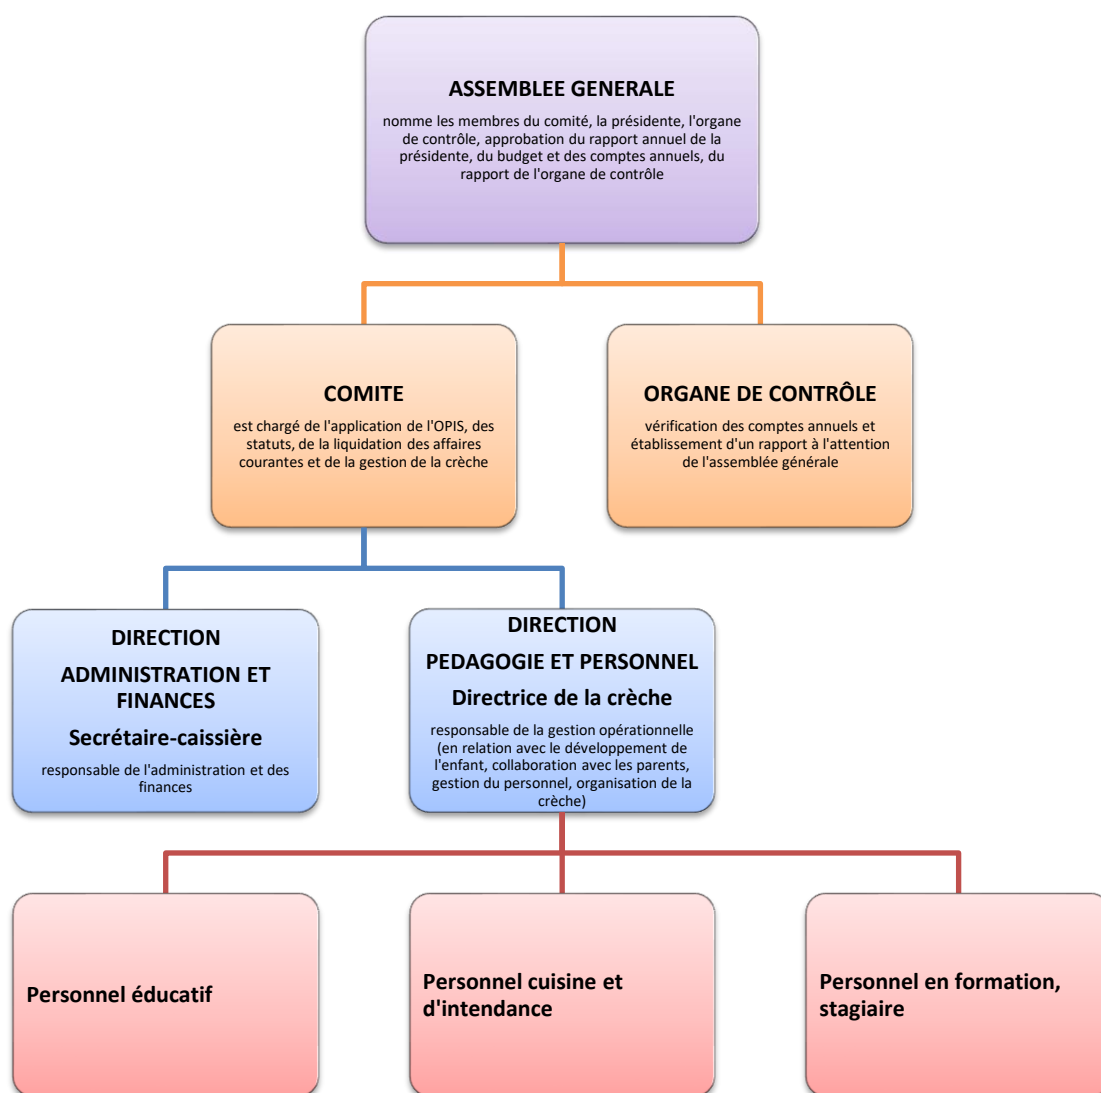

## ORGANIGRAMME DE LA CRECHE « Les hirondelles" »

L'Association de la crèche « Les hirondelles » est le trait d'union entre la direction de la crèche, les parents, les autorités et les organes divers. L'assemblée générale en est le pouvoir suprême.

L'accueil extrafamilial subventionné par les pouvoirs publics (bons de garde) est réglé par l'Ordonnance sur les prestations d'insertion sociale (OPIS) et l'Ordonnance de Direction sur le système des bons de garde (OBDG) qui en fixent les conditions et les dispositions d'exécution.